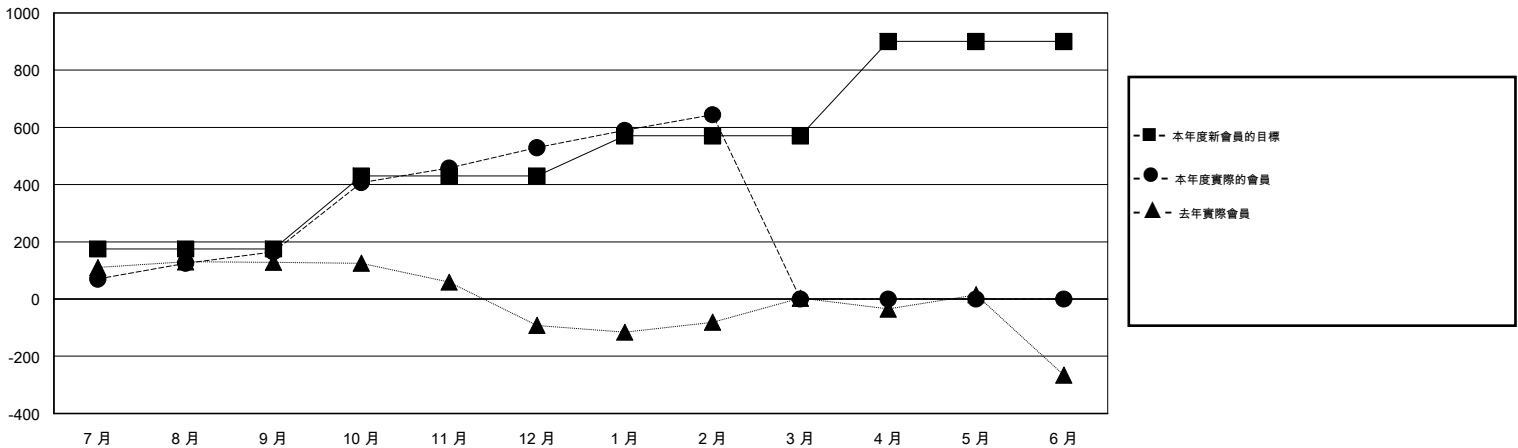

目標和實際會員累積

已取消的分會: 5	46 CLUBS OF 61 增添1位或以上的新會員	性別分佈
放棄的會員		男 804 (57.72%)
過世 0		女 589 (42.28%)
分會已取消 0	點擊這裡取得健康評估資料	家庭單位會員 173
其他 89		戶長 84
總計 89		非戶長 89