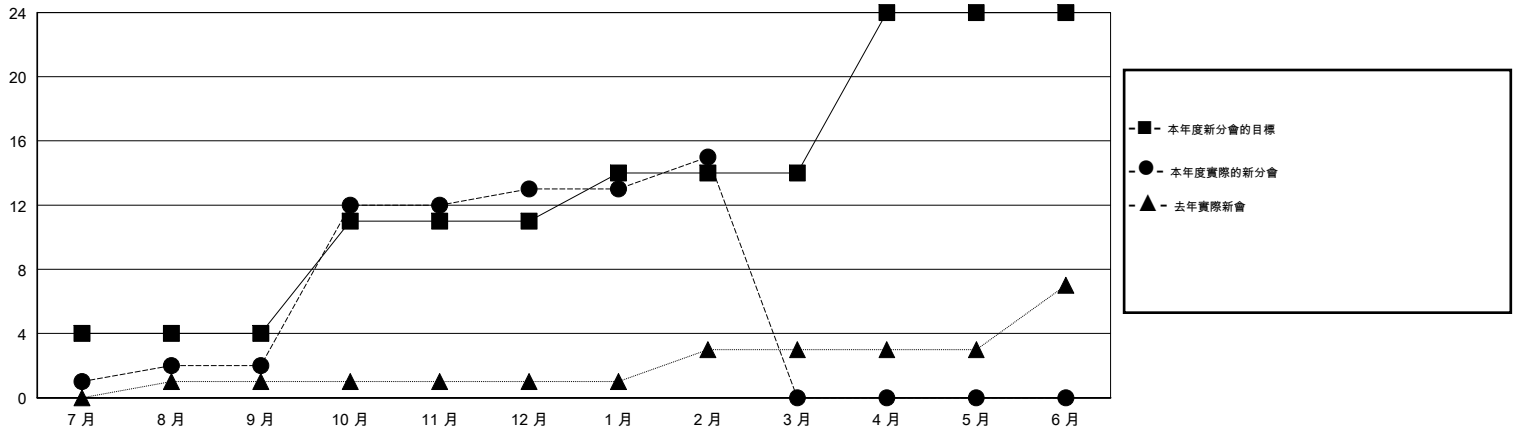

MONTHLY MEMBERSHIP PROGRESS REPORT

District 387

Results as of: 2/28/2014

GMT: PAUL CHOR HO FAN

地點 CHINA

GMT憲章區 5

分會				
成果 2013-2014				
季	新分會目標	實際新會	實際取消的分會	實際淨增/減
7月/8月/9月	4	2	5	-3
10月/11月/12月	7	11	0	11
1月/2月/3月	3	2	0	2
4月/5月/6月	10	0	0	0

位會員@每位須繳				
成果 2013-2014				
季	新會員目標	實際添加會員總數	實際退會會員	實際淨增/減
7月/8月/9月	175	180	15	165
10月/11月/12月	255	412	48	364
1月/2月/3月	140	141	26	115
4月/5月/6月	330	0	0	0

目標與實際新會累積